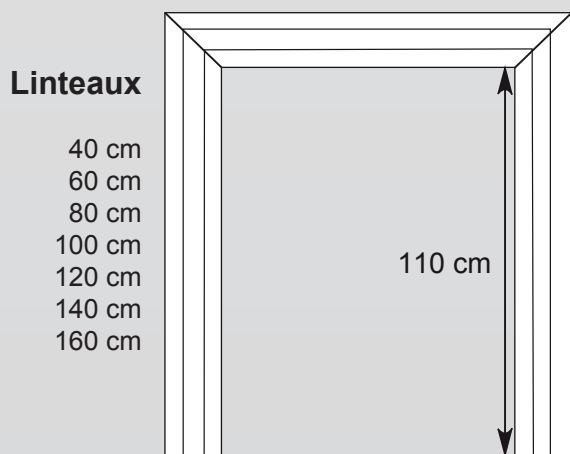

Modèle Roman

Clef Roman
Hauteur : 19 cm

Jambage
Longueur : 110 cm

Talon
Hauteur : 15 cm
Largeur : 23 cm

Encadrement de Fenêtres Modèle Roman

Jambage standard
Longueur : 110 cm

Longueur sur mesure
jusqu'à 140 cm