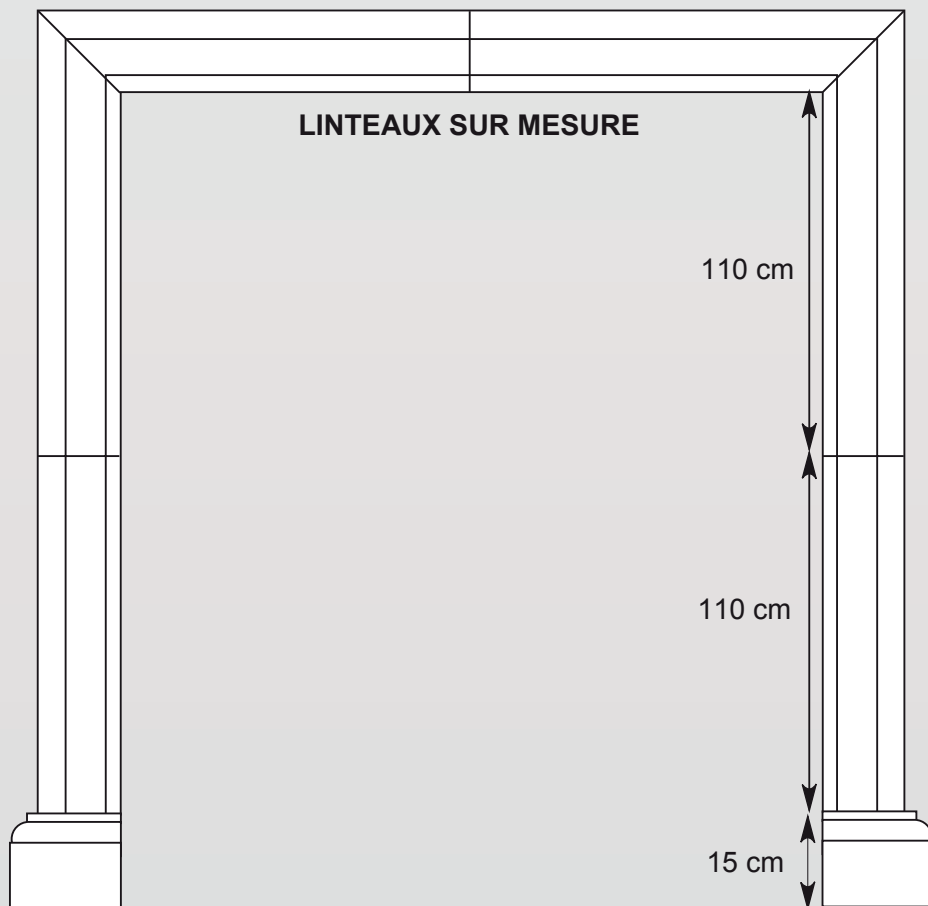

Modèle Roman

Clef Roman
Hauteur : 19 cm

Jambage
Longueur : 110 cm

Talon
Hauteur : 15 cm
Largeur : 23 cm

Encadrement de Fenêtres Modèle Roman

Jambage standard
Longueur : 110 cm

Longueur sur mesure
jusqu'à 140 cm