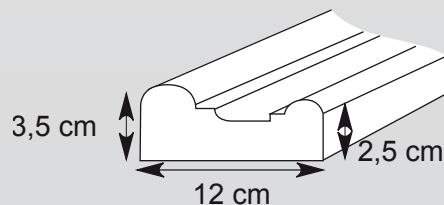

Modèle Roman

Clef Roman
Hauteur : 19 cm

Jambage
Longueur : 110 cm

Talon
Hauteur : 15 cm
Largeur : 23 cm

Encadrement de Fenêtres Modèle Roman

Jambage standard
Longueur : 110 cm

Longueur sur mesure
jusqu'à 140 cm

Les coupes d'onglets sont réalisées par nos soins, gain de temps et facilité de pose.