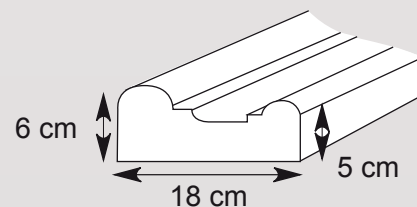

Modèle Roman

Clef Roman
Hauteur : 19 cm

Jambage
Longueur : 110 cm

Talon
Hauteur : 15 cm
Largeur : 23 cm

Encadrement de Fenêtres Modèle Roman

Jambage standard
Longueur : 110 cm

Longueur sur mesure
jusqu'à 140 cm

Les coupes d'onglets sont réalisées par nos soins, gain de temps et facilité de pose.