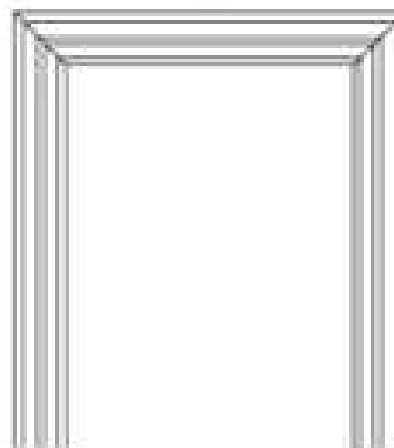

*Encadrements de portes et de Baies**Modèle Provence**Encadrements de Fenêtres**Modèle Provence***LINTEAUX :**

- 40 cm
- 60 cm
- 80 cm
- 100 cm
- 120 cm
- 140 cm
- 160 cm

- 13 cm

- Jambage : long. 110 cm

Bandeaux Fleuris

Bandeau gauche : 75 x 25 cm

Clef anglots : 50 x 27 cm

Bandeau droit : 75 x 25 cm