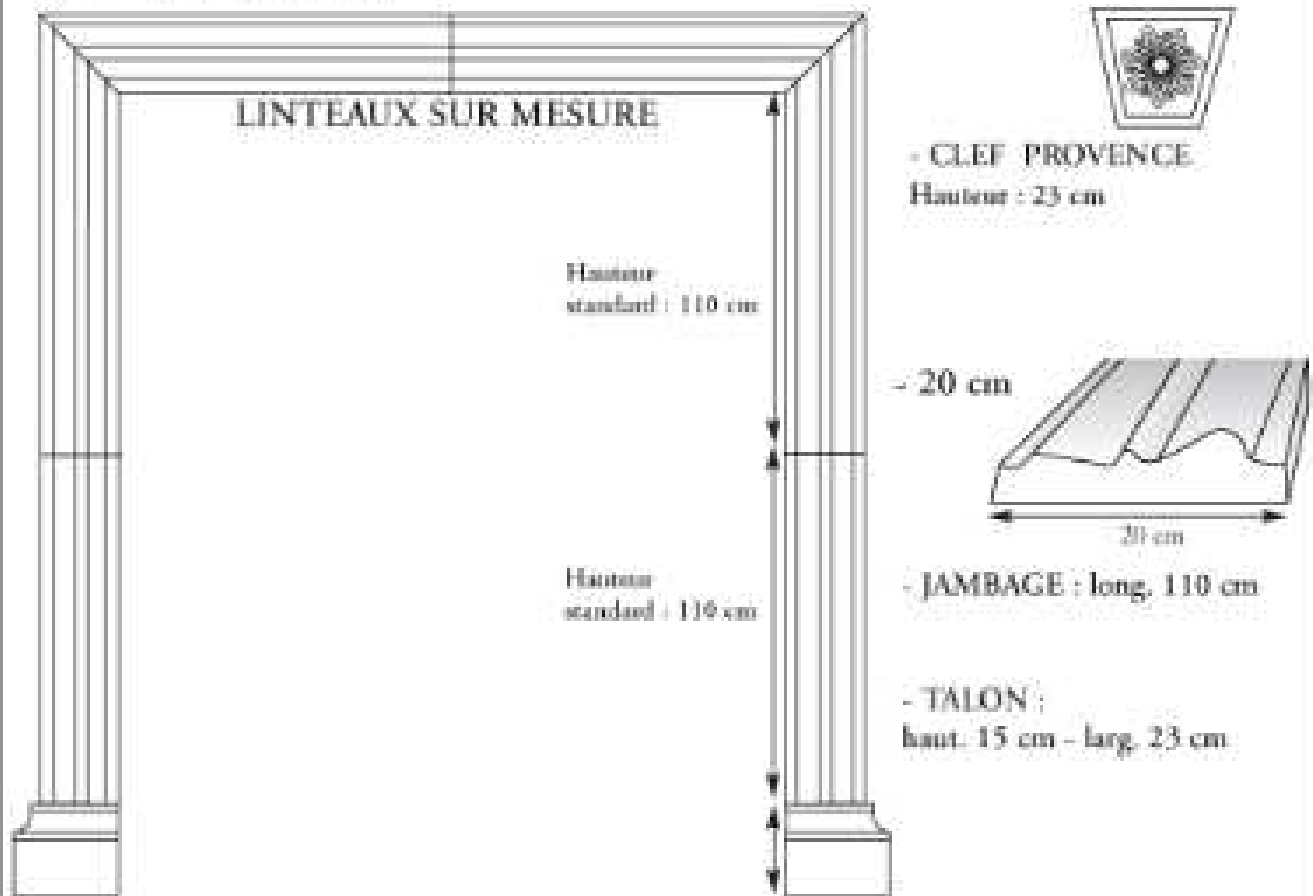

*Encadrements de portes et de Baies**Modèle Provence**Encadrements de Fenêtres**Modèle Provence***LINTEAUX :**

- 40 cm
- 60 cm
- 80 cm
- 100 cm
- 120 cm
- 140 cm
- 160 cm

- 13 cm

- Jambage : long. 110 cm

Bandeaux Fleuris

Bandeau gauche : 75 x 25 cm

Clef anglots : 50 x 27 cm

Bandeau droit : 75 x 25 cm