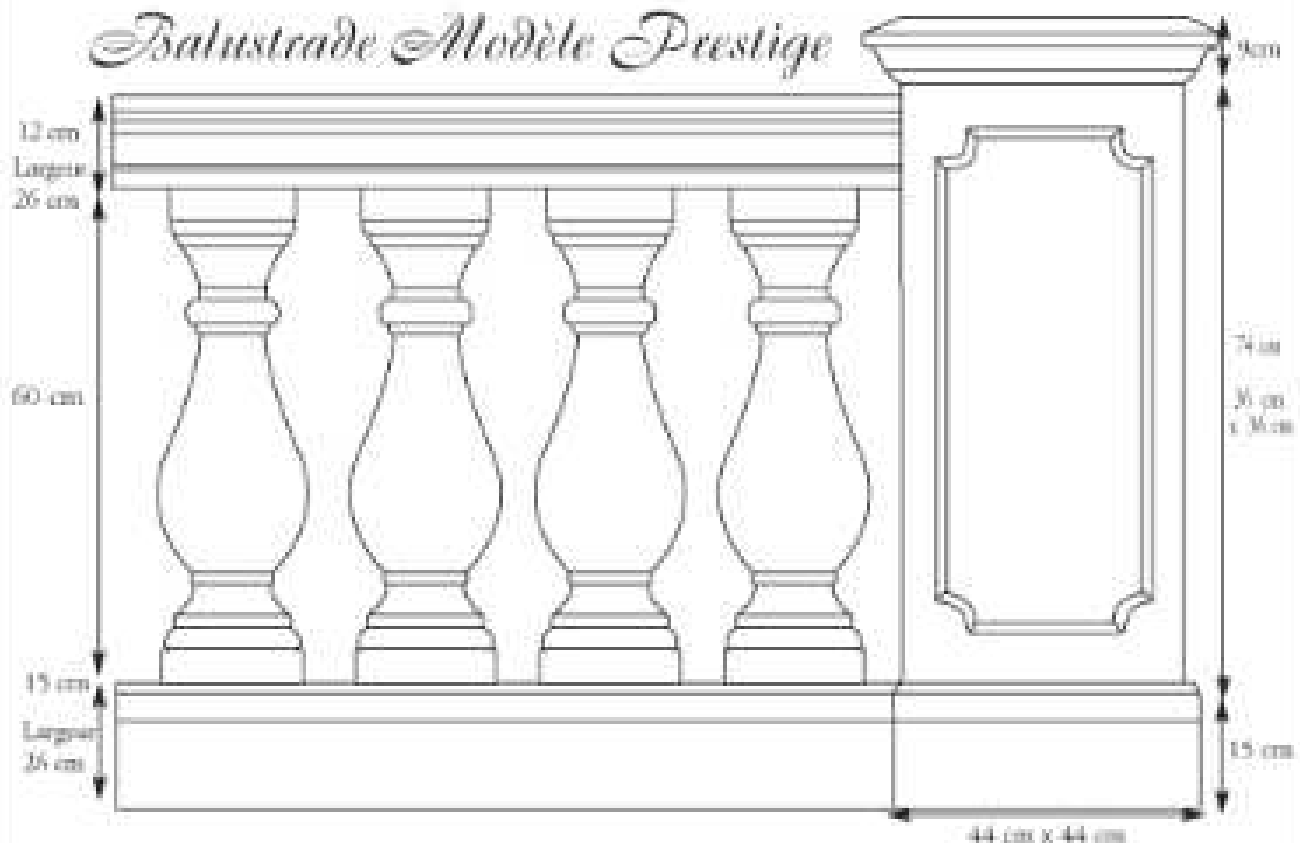

*Balustrade Modèle Prestige*

- **BALUSTRADE :**

le ml (1 base + 1 main courante + 4 balustres) (179 kg)

Blanc - Couleur - Ton pierre ancien et ocre patiné - Marbre vieilli

- **PILIER FINAL :**

36 x 36 cm + Socle : 44 x 44 cm + Chapiteau : 44 x 44 cm (152 kg)

Blanc - Couleur - Ton pierre ancien et ocre patiné - Marbre vieilli

- **PILIER INTERMÉDIAIRE :**

19 x 19 x 60 cm (35 kg)

Blanc - Couleur - Ton pierre ancien et ocre patiné - Marbre vieilli

- **BASE :**

le ml x 0,26 x 0,15 m (48 kg)

Blanc - Couleur - Ton pierre ancien et ocre patiné - Marbre vieilli

- **MAIN COURANTE :**

le ml x 0,26 x 0,12 m (65kg)

Blanc - Couleur - Ton pierre ancien et ocre patiné - Marbre vieilli

- **BALUSTRE :**

0,15 x 0,15 x 0,60 m (17 kg)

Blanc - Couleur - Ton pierre ancien et ocre patiné - Marbre vieilli

- **BALUSTRADE ESCALIER :** le ml (1 base + 1 main courante + 3 balustres biseautés)

- **BALUSTRADE ARRONDIE :** Circonférence extérieure 90 cm.