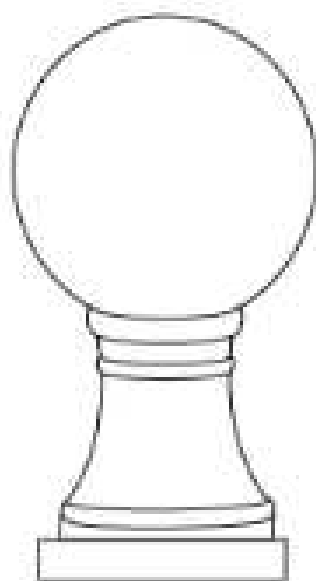

Ornements de Piliers

GRANDE BOULE

Hauteur : 33 cm
Diamètre : 27 cm
45 kg

PETITE BOULE

Hauteur : 40 cm
Diamètre : 22 cm
30 kg

PIGNE
Réf. 24 x 24

Hauteur : 46 cm
Base : 36 x 36 cm
15 kg

PIGNE
Réf. 18 x 18

Hauteur : 36 cm
Base : 18 x 18 cm
11 kg

Hauteur : 40 cm
Diamètre : 25 cm
25 kg

VASQUE

**GRANDE
POINTE DIAMANT**

Hauteur : 21 cm
Base : 48 x 48 cm
40 kg

**PETITE
POINTE DIAMANT**

Hauteur : 17 cm
Base : 38 x 38 cm
30 kg

**CHAPEAU
POINTE**

Réf. CH Pointe

Base : 35 x 35 cm
Hauteur : 17 cm
Poids : 19 kg

CHAPERON

Réf. CH 43

Base : 43 x 43 cm
Hauteur : 18 cm
Poids : 27 kg