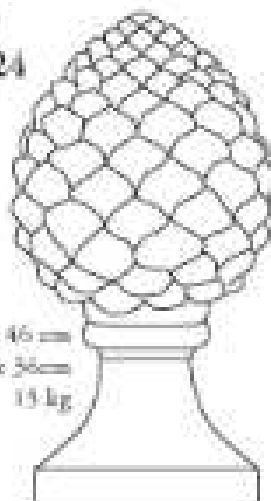

Ornements de Piliers

GRANDE BOULE

Hauteur : 33 cm
Diamètre : 27 cm
45 kg

PETITE BOULE

Hauteur : 40 cm
Diamètre : 22 cm
30 kg

PIGNE
Réf. 24 x 24

Hauteur : 46 cm
Base : 36 x 36 cm
15 kg

PIGNE
Réf. 18 x 18

Hauteur : 36 cm
Base : 18 x 18 cm
11 kg

Hauteur : 40 cm
Diamètre : 25 cm
25 kg

VASQUE

**GRANDE
POINTE DIAMANT**

Hauteur : 21 cm
Base : 48 x 48 cm
40 kg

**PETITE
POINTE DIAMANT**

Hauteur : 17 cm
Base : 38 x 38 cm
30 kg

**CHAPEAU
POINTE**

Réf. CH Pointe

Base : 35 x 35 cm
Hauteur : 17 cm
Poids : 19 kg

CHAPERON

Réf. CH 43

Base : 43 x 43 cm
Hauteur : 18 cm
Poids : 27 kg