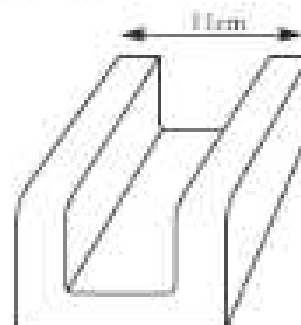

Chapiteaux

CHAPITEAU
SUR MESURE

Réf. : C1
15 kg - Base : 39 x 39 cm
Hauteur : 14 cm

Réf. : C2
17 kg - Base : 33 x 33 cm
Hauteur : 14 cm

Réf. : C6
32 kg - Base : 39 x 39 cm
Hauteur : 8 cm

Réf. : C7
35 kg - Base : 40 x 40 cm
Hauteur : 15 cm

Réf. C8
8 kg - Base : 32 x 32 cm
Hauteur : 8 cm

Couvertines

MODELE VAISON
Longueur : 50 cm
Hauteur : 4 cm (10 kg)

MODELE PROVENCE
Longueur : 1 m
Hauteur : 5 cm (15 kg)

MODELE FLORENT
Longueur : 1 m
Hauteur : 7 cm (15 kg)

Gargouilles

Réf. G25
2 kg
Longueur : 25 cm
Hauteur : 7 cm

Réf. G32
5 kg
Longueur : 32 cm
Hauteur : 6 cm