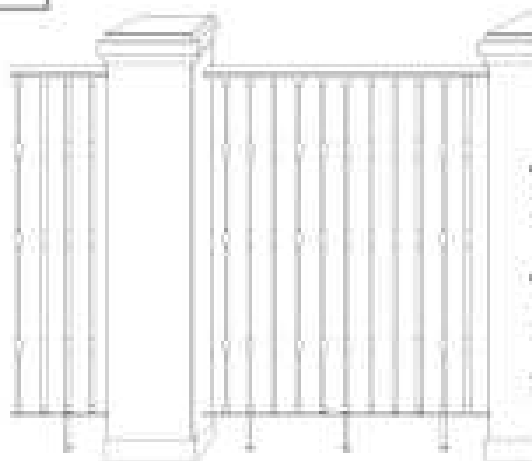

## Pilastre

CHAPITEAU

Réf. C2

33 x 33 cm

Hauteur : 14 cm

17 kg

CHAPITEAU

Réf. C3

42 x 42 cm

Hauteur : 14 cm

27 kg

L'ENSEMBLE  
COMPLET

1 socle + 1 fût

+1 chapiteau

Hauteur

hors tout : 2,35 m

L'ENSEMBLE  
COMPLET

1 socle + 1 fût

+1 chapiteau

Hauteur

hors tout : 2,50 m

PILASTRE  
31 x 31 cm  
Hauteur : 171 cm  
(155 kg)

Possibilité de demi pilastre  
(frais de coupe en supplément)

Hauteur  
sur mesure :  
jusqu'à 2,35 m

Hauteur  
sur mesure :  
jusqu'à 2,50 m

PILASTRE  
38 x 38 cm  
Hauteur : 185 cm  
(225 kg)

SOCLE  
36 x 36 cm  
Hauteur : 50 cm  
50 kg

SOCLE  
45 x 45 cm  
Hauteur : 50 cm  
70 kg

Réf. *Pilastre*  
*Garde-corps*